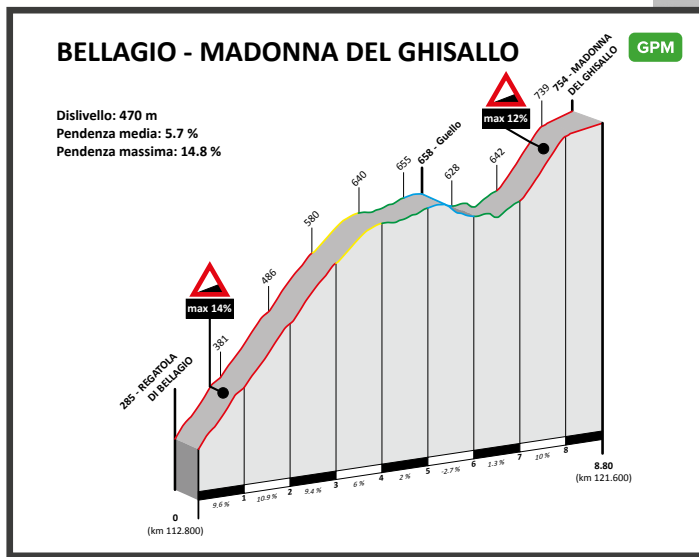

# ROUTE B - 1 LAP

## ROUTE TIMETABLE

**OGGIONO - Viale Vittoria**  
**GALBIATE**  
**CIVATE**  
**VALMADRERA**  
**ONNO**  
**OLIVETO LARIO**  
**REGATOLA DI BELLAGIO**  
**BELLAGIO**  
**MAGREGLIO G.P.M**  
**BARNI**  
**LASNIGO**  
**ASSO**  
**CANZO**  
**LONGONE AL SEGRINO**  
**EUPILIO**  
**PUSIANO**  
**CESANA BRIANZA**  
**SUELLO**  
**ANNONE DI BRIANZA**  
**OGGIONO - Viale Vittoria**