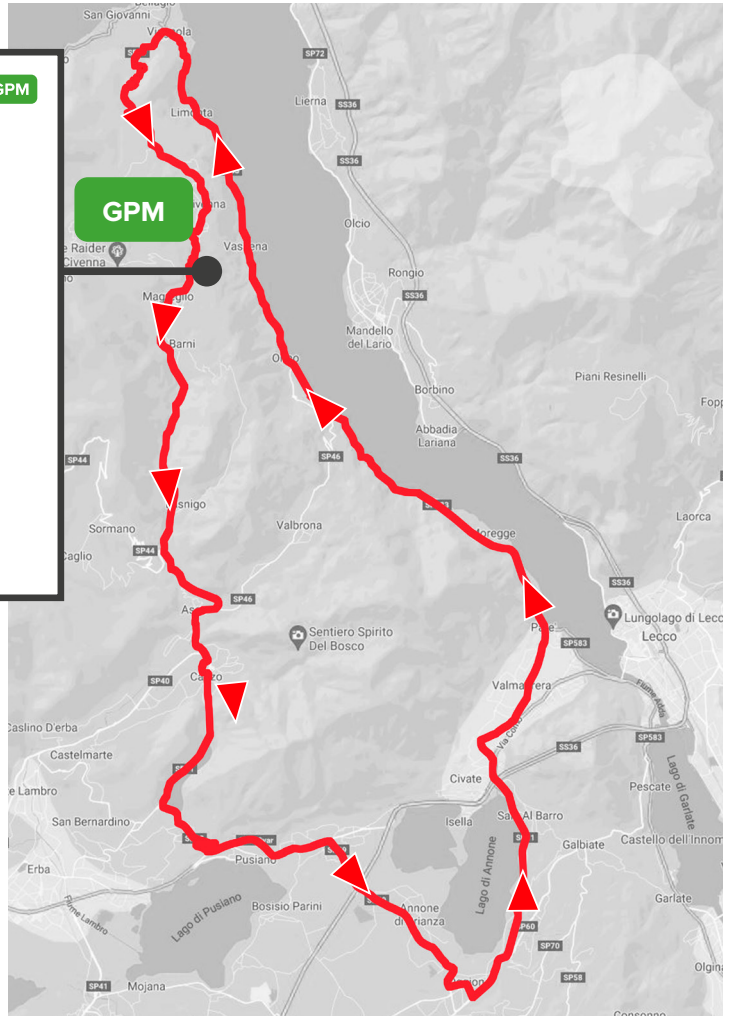

# ROUTE B - 1 LAP

## LOCATION

## ROUTE TIMETABLE

**OGGIONO - Viale Vittoria**  
**GALBIATE**  
**CIVATE**  
**VALMADRERA**  
**ONNO**  
**OLIVETO LARIO**  
**REGATOLA DI BELLAGIO**  
**BELLAGIO**  
**MAGREGLIO G.P.M**  
**BARNI**  
**LASNIGO**  
**ASSO**  
**CANZO**  
**LONGONE AL SEGRINO**  
**EUPILIO**  
**PUSIANO**  
**CESANA BRIANZA**  
**SUELLO**  
**ANNONE DI BRIANZA**  
**OGGIONO - Viale Vittoria**

**14:03**  
**14:06**  
**14:10**  
**14:15**  
**14:27**  
**14:33**  
**14:38**  
**14:44**  
**14:50**  
**14:53**  
**14:57**  
**15:00**  
**15:04**  
**15:10**  
**15:12**  
**15:15**  
**15:16**  
**15:17**  
**15:20**  
**15:23**