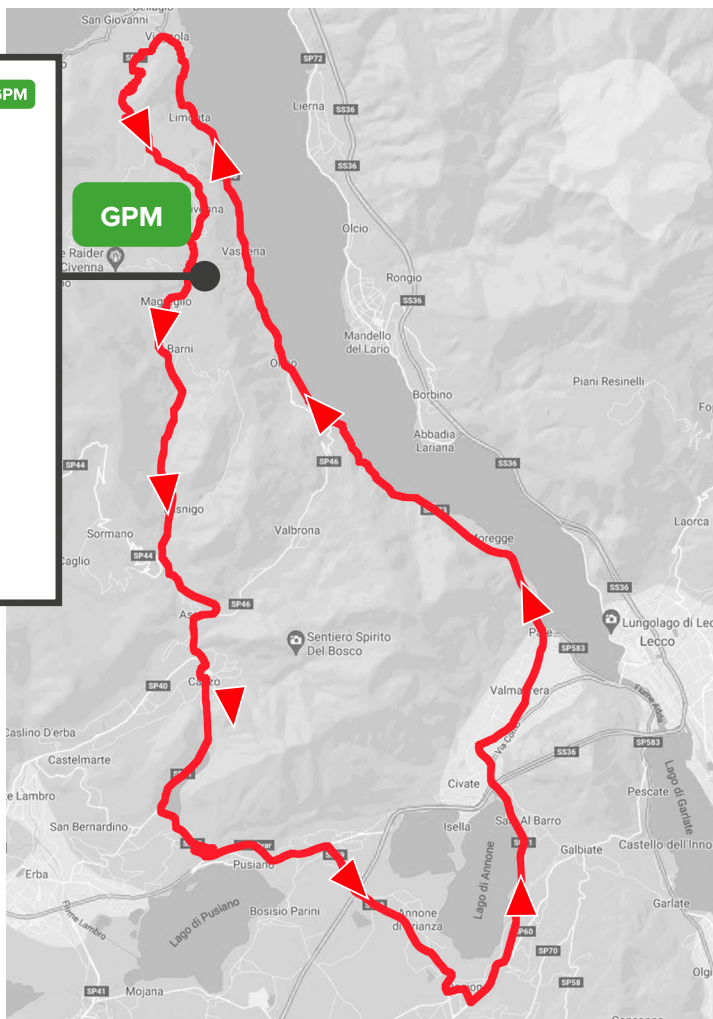

PERCORSO B - 1 GIRO

LOCALITÀ

ORARIO GIRO

OGGIONO - Viale Vittoria
GALBIATE
CIVATE
VALMADRERA
ONNO
OLIVETO LARIO
REGATOLA DI BELLAGIO
BELLAGIO
MAGREGLIO G.P.M
BARNI
LASNIGO
ASSO
CANZO
LONGONE AL SEGRINO
EUPILO
PUSIANO
CESANA BRIANZA
SUELLO
ANNONE DI BRIANZA
OGGIONO - Viale Vittoria

14:03
14:06
14:10
14:15
14:27
14:33
14:38
14:44
14:50
14:53
14:57
15:00
15:04
15:10
15:12
15:15
15:16
15:17
15:20
15:23