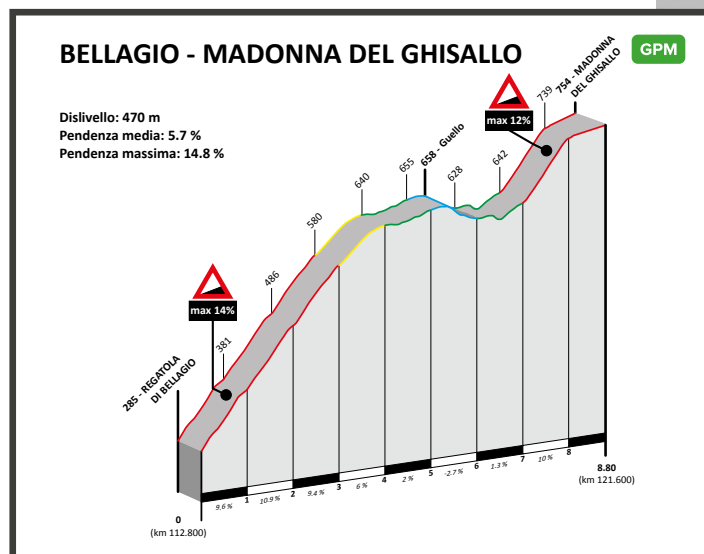

PERCORSO B - 1 GIRO

LOCALITÀ

ORARIO GIRO

OGGIONO - Viale Vittoria
GALBIATE
CIVATE
VALMADRERA
ONNO
OLIVETO LARIO
REGATOLA DI BELLAGIO
BELLAGIO
MAGREGLIO G.P.M
BARNI
LASNIGO
ASSO
CANZO
LONGONE AL SEGRINO
EUPILO
PUSIANO
CESANA BRIANZA
SUELLO
ANNONE DI BRIANZA
OGGIONO - Viale Vittoria

14:03
14:06
14:10
14:15
14:27
14:33
14:38
14:44
14:50
14:53
14:57
15:00
15:04
15:10
15:12
15:15
15:16
15:17
15:20
15:23