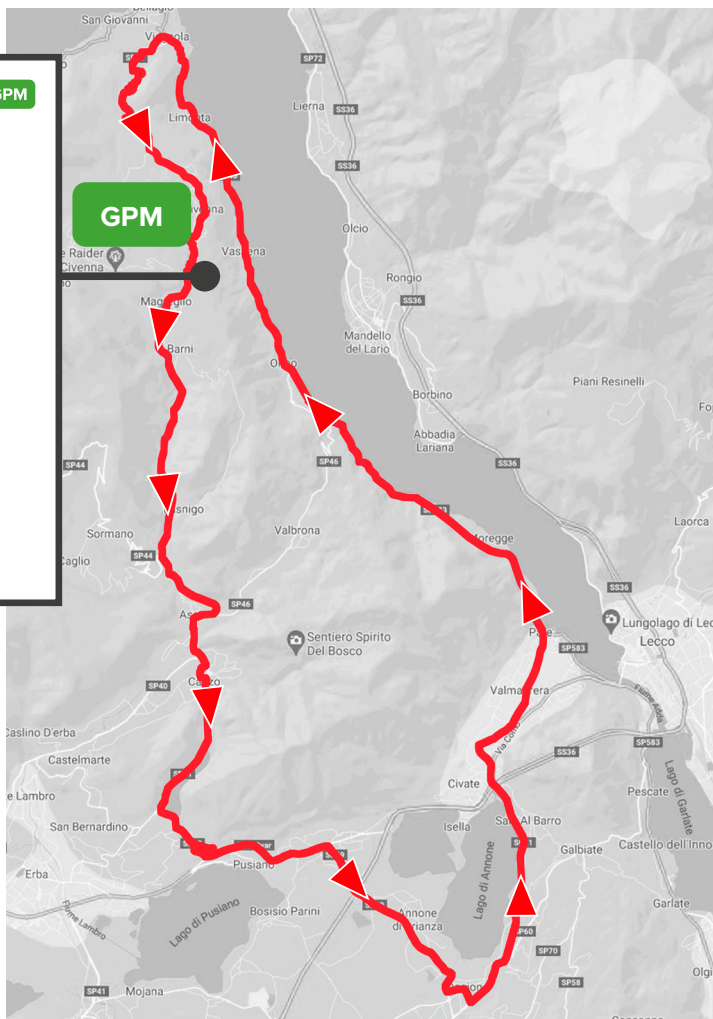

# ROUTE B - 1 ROUND

## LOCALITÀ

## ORARIO GIRO

OGGIONO - Viale Vittoria	14:03
GALBIATE	14:06
CIVATE	14:10
VALMADRERA	14:15
ONNO	14:27
OLIVETO LARIO	14:33
REGATOLA DI BELLAGIO	14:38
BELLAGIO	14:44
MAGREGLIO G.P.M	14:50
BARNI	14:53
LASNIGO	14:57
ASSO	15:00
CANZO	15:04
LONGONE AL SEGRINO	15:10
EUPILO	15:12
PUSIANO	15:15
CESANA BRIANZA	15:16
SUELLO	15:17
ANNONE DI BRIANZA	15:20
OGGIONO - Viale Vittoria	15:23