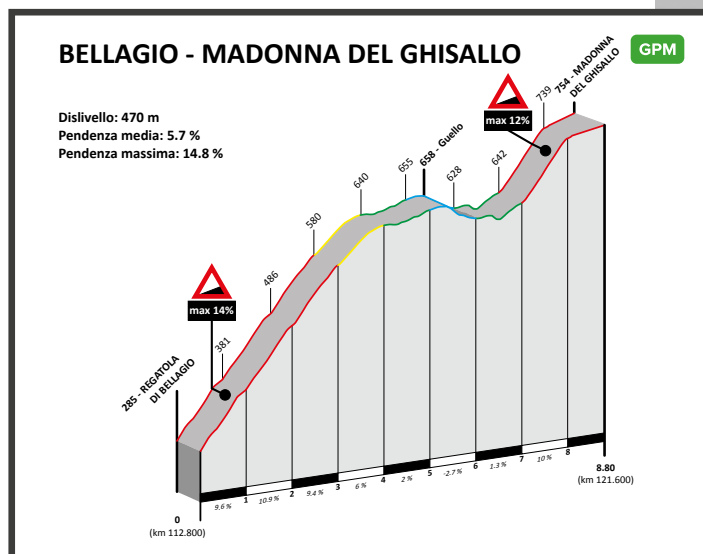

# ROUTE B - 1 ROUND

## LOCALITÀ

## ORARIO GIRO

OGGIONO - Viale Vittoria	14:03
GALBIATE	14:06
CIVATE	14:10
VALMADRERA	14:15
ONNO	14:27
OLIVETO LARIO	14:33
REGATOLA DI BELLAGIO	14:38
BELLAGIO	14:44
MAGREGLIO G.P.M	14:50
BARNI	14:53
LASNIGO	14:57
ASSO	15:00
CANZO	15:04
LONGONE AL SEGRINO	15:10
EUPILO	15:12
PUSIANO	15:15
CESANA BRIANZA	15:16
SUELLO	15:17
ANNONE DI BRIANZA	15:20
OGGIONO - Viale Vittoria	15:23