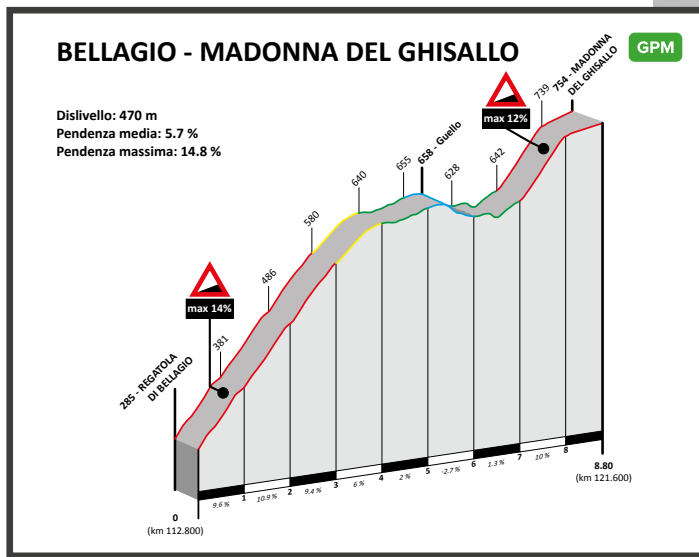

# PERCORSO B - 1 GIRO

## LOCALITÀ

## ORARIO GIRO

OGGIONO - Viale Vittoria	14:03
GALBIATE	14:06
CIVATE	14:10
VALMADRERA	14:15
ONNO	14:27
OLIVETO LARIO	14:33
REGATOLA DI BELLAGIO	14:38
BELLAGIO	14:44
MAGREGLIO G.P.M	14:50
BARNI	14:53
LASNIGO	14:57
ASSO	15:00
CANZO	15:04
LONGONE AL SEGRINO	15:10
EUPILIO	15:12
PUSIANO	15:15
CESANA BRIANZA	15:16
SUELLO	15:17
ANNONE DI BRIANZA	15:20
OGGIONO - Viale Vittoria	15:23