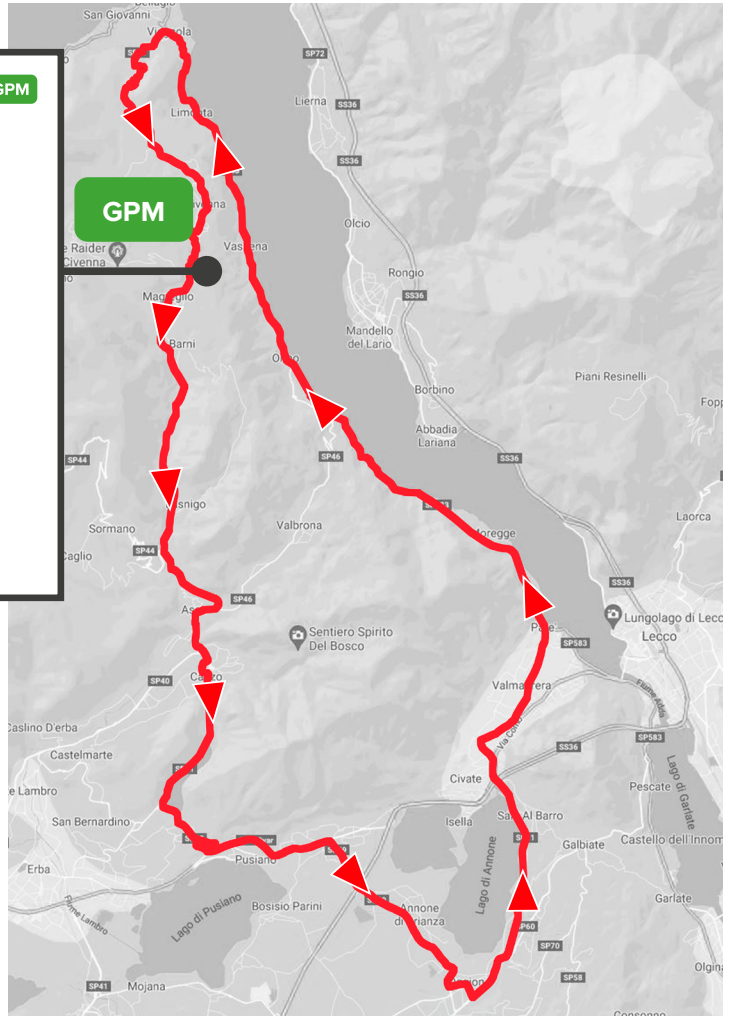

# PERCORSO B - 1 GIRO

## LOCALITÀ

## ORARIO GIRO

OGGIONO - Viale Vittoria	14:03
GALBIATE	14:06
CIVATE	14:10
VALMADRERA	14:15
ONNO	14:27
OLIVETO LARIO	14:33
REGATOLA DI BELLAGIO	14:38
BELLAGIO	14:44
MAGREGLIO G.P.M	14:50
BARNI	14:53
LASNIGO	14:57
ASSO	15:00
CANZO	15:04
LONGONE AL SEGRINO	15:10
EUPILIO	15:12
PUSIANO	15:15
CESANA BRIANZA	15:16
SUELLO	15:17
ANNONE DI BRIANZA	15:20
OGGIONO - Viale Vittoria	15:23